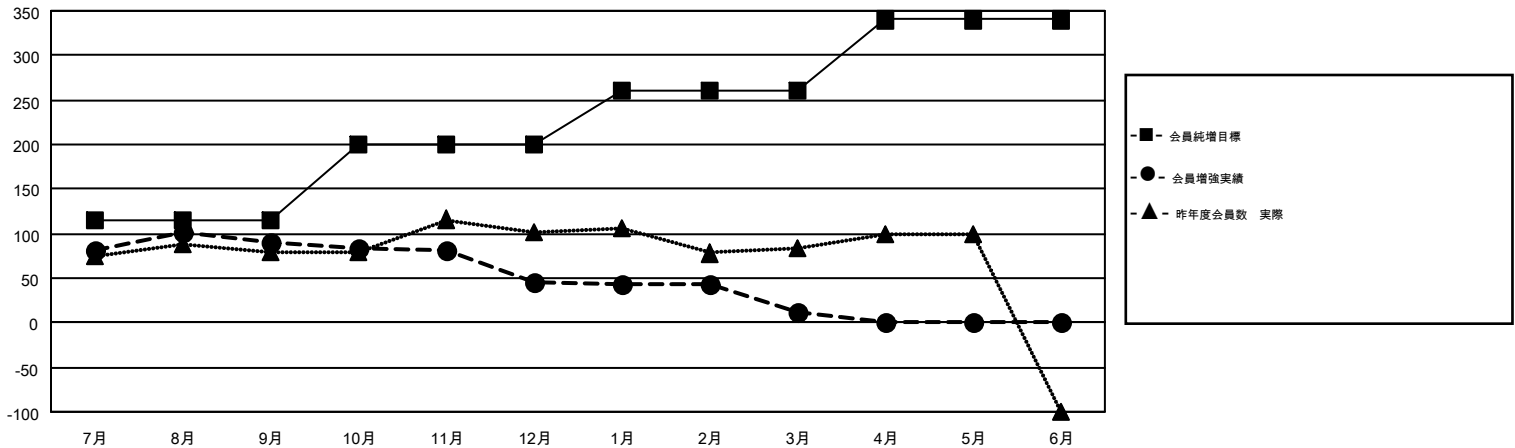

# GMT MONTHLY MEMBERSHIP PROGRESS REPORT

Results as of: 3/31/2019

Multiple District 331

LOCATION: JAPAN

GMT: MASAYOSHI MARUYAMA, YASUHISA NAKAMURA

GMT会則地域 5

クラブ				名			
結果: 2018-2019				結果: 2018-2019			
四半期	新クラブ目標	新クラブ	解散クラブ	四半期	会員純増目標	会員増強実績	退会者(転籍を含む)実際
7月/8月/9月	1	0	0	7月/8月/9月	115	203	105
10月/11月/12月	0	0	1	10月/11月/12月	85	79	119
1月/2月/3月	0	0	0	1月/2月/3月	60	85	116
4月/5月/6月	2	0	0	4月/5月/6月	80	0	0

新クラブ目標及び実績累計

会員目標及び実績累計

解散クラブ: 1	136 CLUBS OF 204 一名以上の新会員を登録	<b>男女別</b> 男性 5,725 (80.10%) 女性 1,422 (19.90%)
<b>退会者</b> 物故会員 49 クラブ解散 13 その他 278 <b>合計 340</b>	<a href="#">会員累計データを見るには、ここをクリック</a>	世帯主/家族会員合計 2,261 国際会費半額の家族会員 1,215