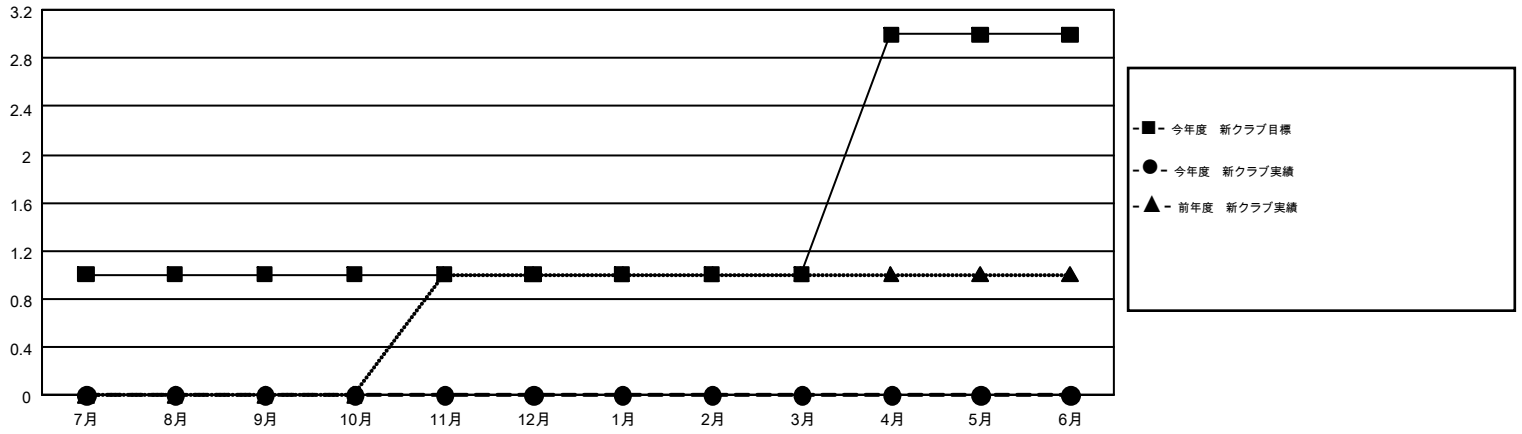

# GMT MONTHLY MEMBERSHIP PROGRESS REPORT

Results as of: 3/31/2019

Multiple District 331

LOCATION: JAPAN

GMT: MASAYOSHI MARUYAMA, YASUHISA NAKAMURA

GMT会則地域 5

クラブ				名			
結果: 2018-2019				結果: 2018-2019			
四半期	新クラブ目標	新クラブ	解散クラブ	四半期	会員純増目標	会員増強実績	退会者(転籍を含む)実際
7月/8月/9月	1	0	0	7月/8月/9月	115	203	105
10月/11月/12月	0	0	1	10月/11月/12月	85	79	119
1月/2月/3月	0	0	0	1月/2月/3月	60	85	116
4月/5月/6月	2	0	0	4月/5月/6月	80	0	0

新クラブ目標及び実績累計

会員目標及び実績累計

解散クラブ: 1	136 CLUBS OF 204 一名以上の新会員を登録	<b>男女別</b> 男性 5,725 (80.10%) 女性 1,422 (19.90%)
<b>退会者</b> 物故会員 49 クラブ解散 13 その他 278 <b>合計 340</b>	<a href="#">会員累計データを見るには、ここをクリック</a>	世帯主/家族会員合計 2,261 国際会費半額の家族会員 1,215